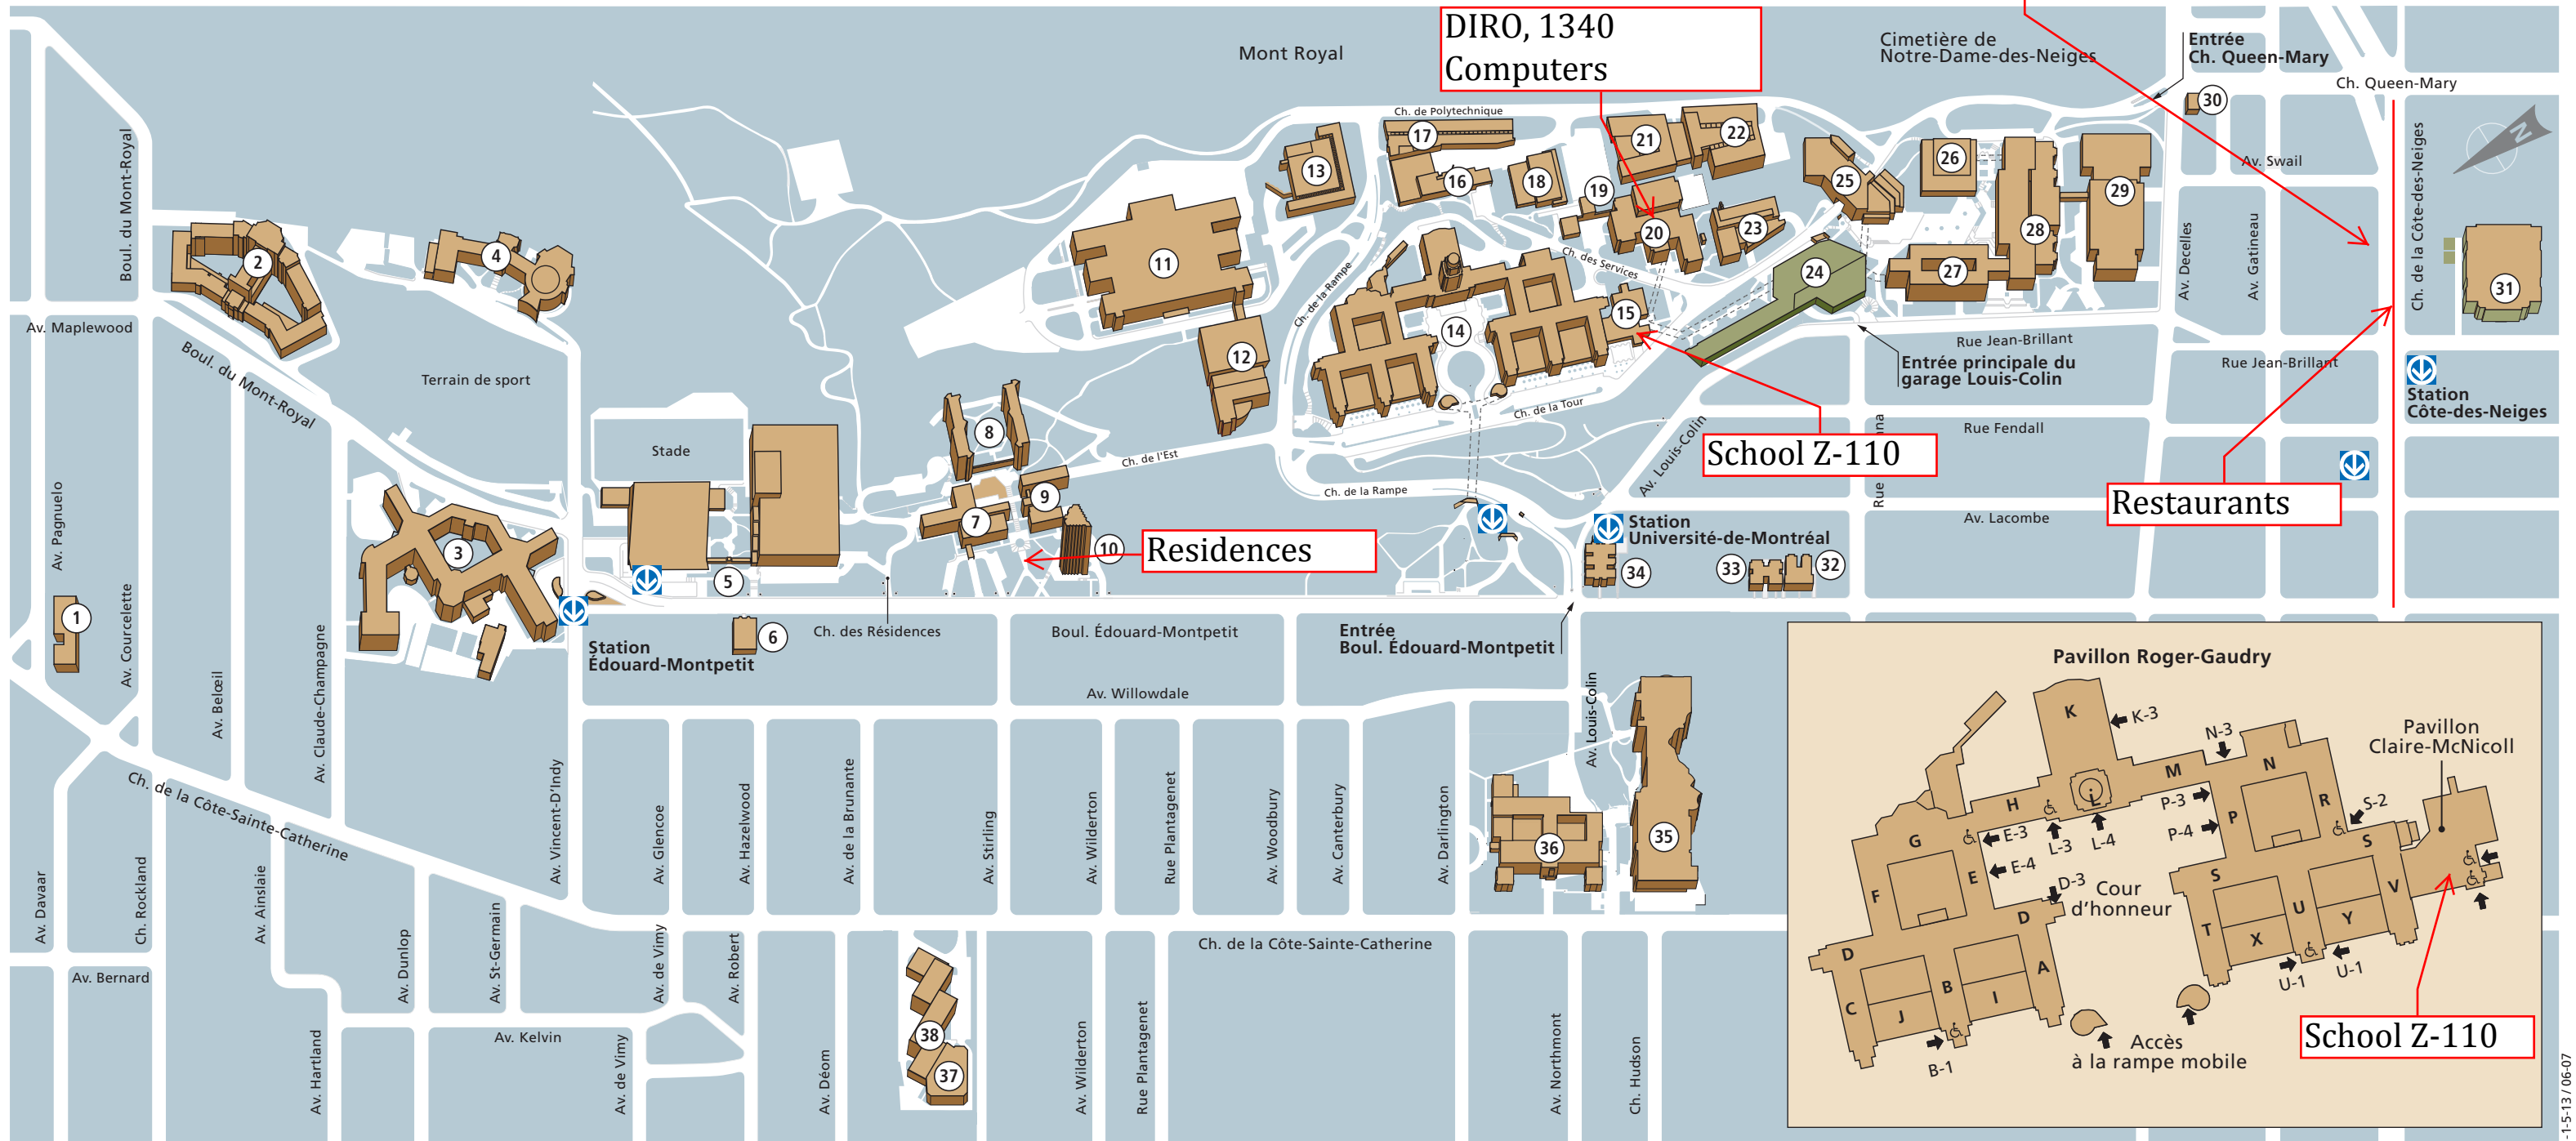

- 8 Résidence C
- 9 Résidence A et annexe
- 10 Pavillon Thérèse-Casgrain
- 11 École Polytechnique
- 12 Pavillons Pierre-Lassonde et Claudette McKay-Lassonde
- 13 Pavillon J.-Armand-Bombardier
- 14 Pavillon Roger-Gaudry

- 22 Pavillon Marcelle-Coutu
- 23 Pavillon Paul-G.-Desmarais
- 24 Garage Louis-Colin
- 25 Pavillon Samuel-Bronfman
- 26 Pavillon Maximilien-Caron
- 27 Pavillon Lionel-Groulx
- 28 3200, rue Jean-Brillant
- 29 HEC Montréal – 5255, av. Decelles

- 30 3333, chemin Queen-Mary
- 31 3744, rue Jean-Brillant
- 32 3050-3060, boulevard Édouard-Montpetit
- 33 3032-3034, boulevard Édouard-Montpetit
- 34 2910, boulevard Édouard-Montpetit
- 35 HEC Montréal – Pavillon principal
- 36 Pavillon de la Faculté de l'aménagement

- 37 Pavillon Liliane de Stewart
- 38 Pavillon Marguerite-d'Youville

 Stationnement pour visiteurs

1-1-5-13 / 06-07