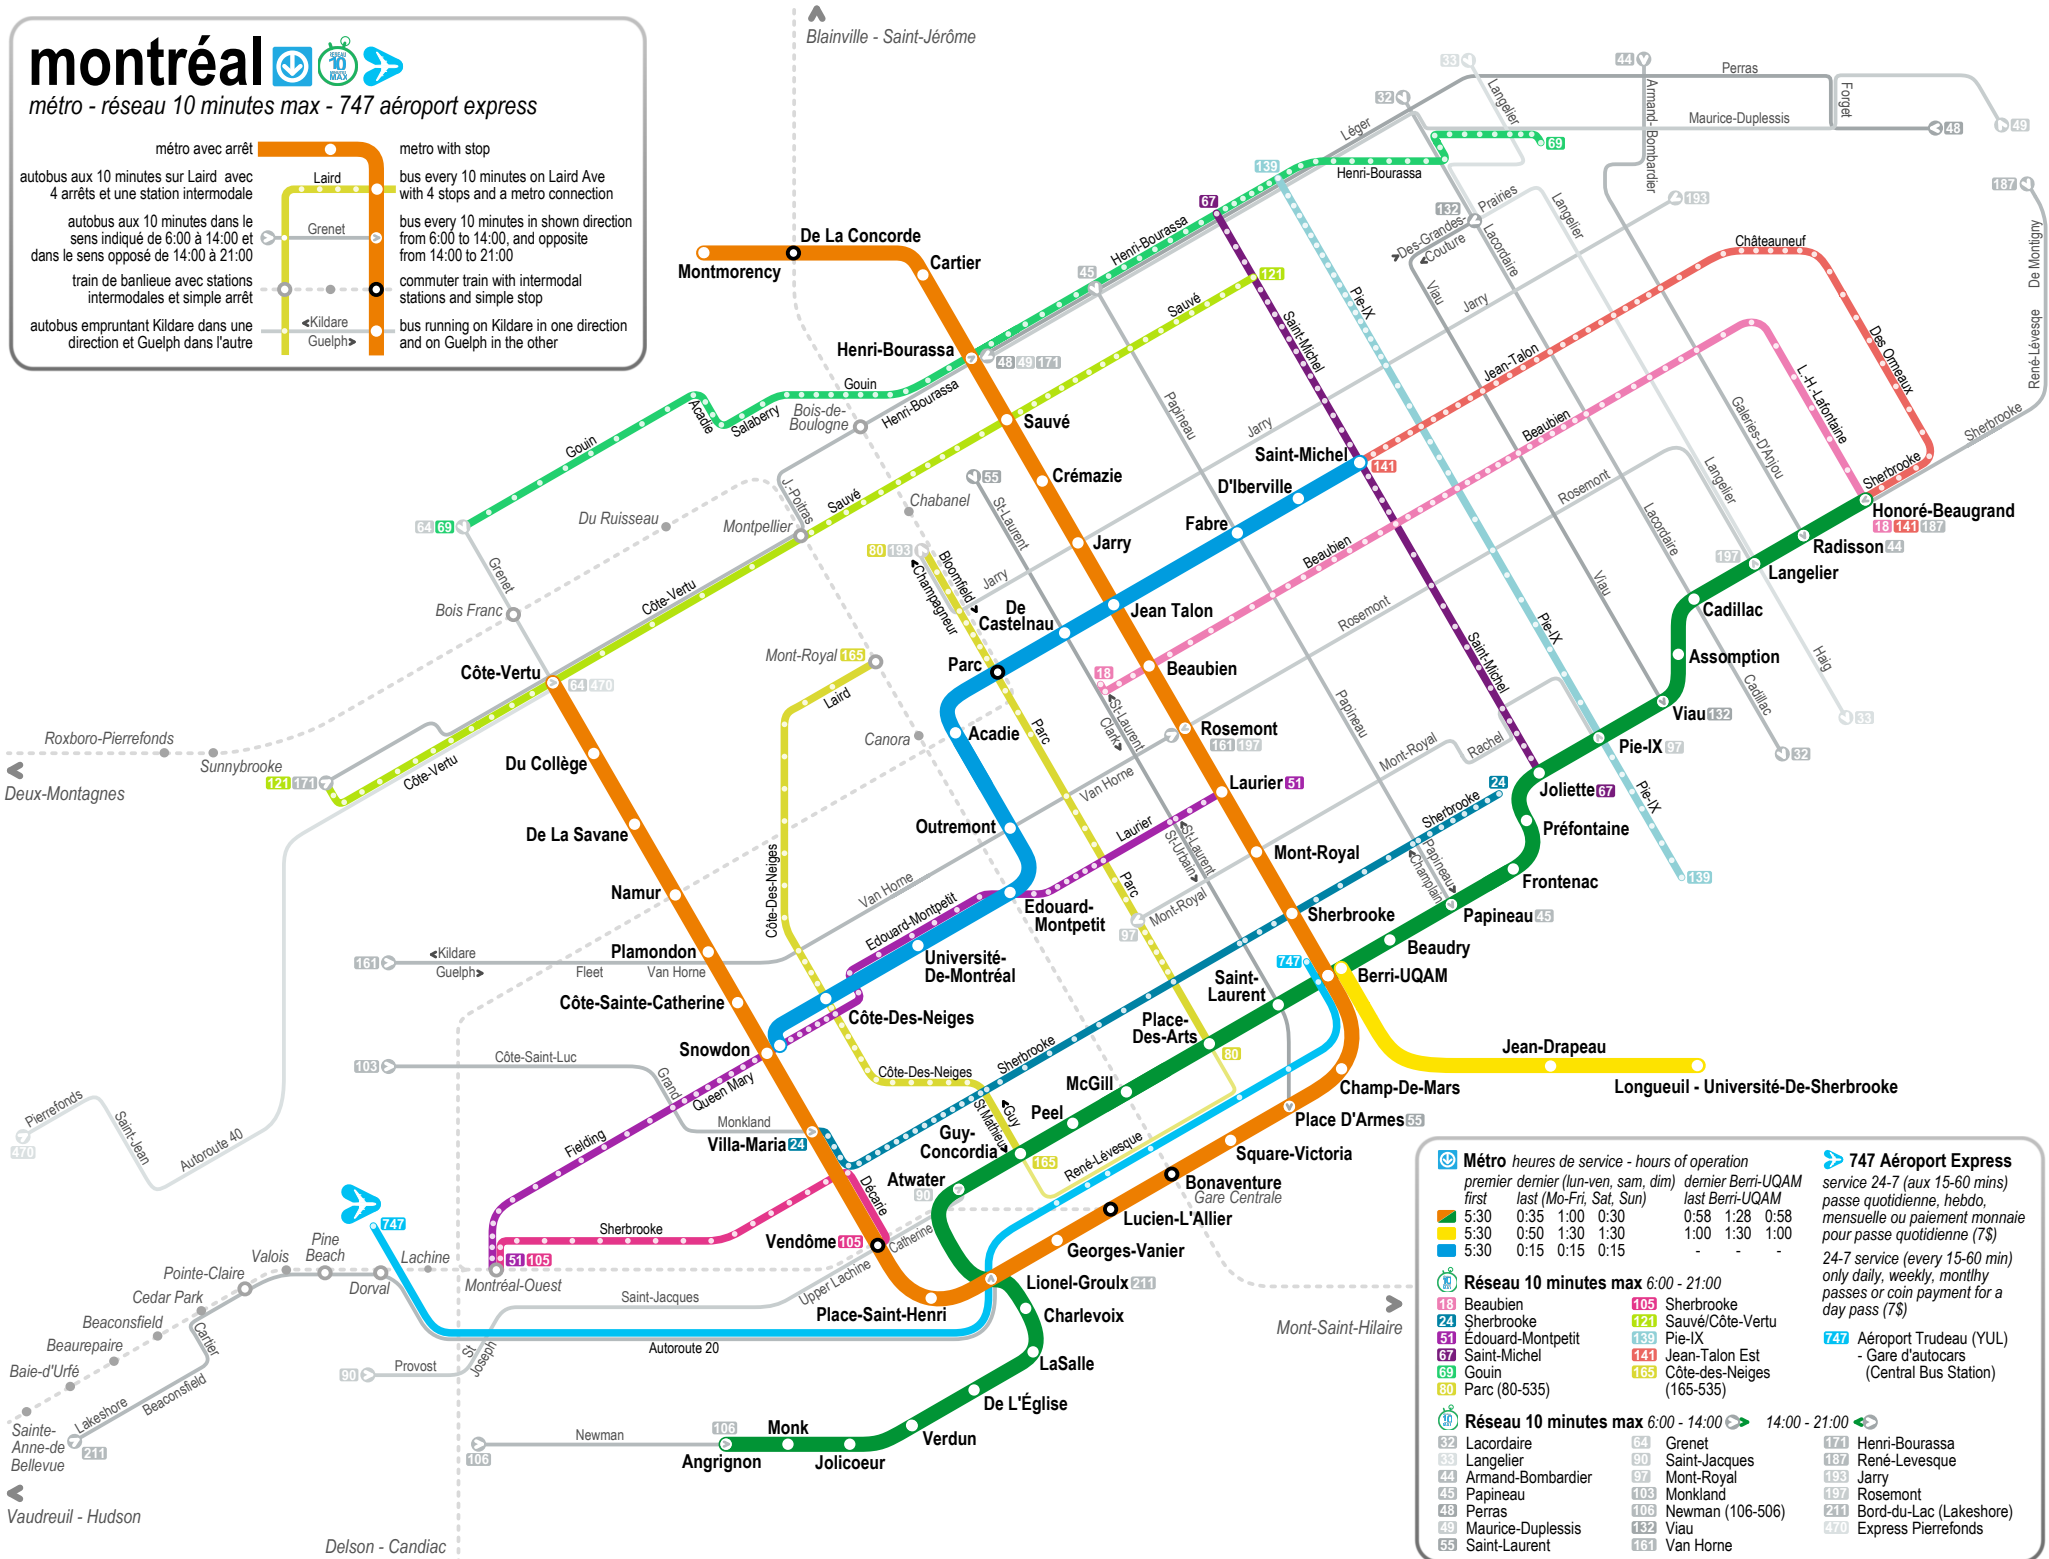

montréal

métro - réseau 10 minutes max - 747 aéroport express

métro avec arrêt
 autobus aux 10 minutes sur Laird avec 4 arrêts et une station intermodale
 autobus aux 10 minutes dans le sens indiqué de 6:00 à 14:00 et dans le sens opposé de 14:00 à 21:00
 train de banlieue avec stations intermodales et simple arrêt
 autobus empruntant Kildare dans une direction et Guelph dans l'autre

metro with stop
 bus every 10 minutes on Laird Ave with 4 stops and a metro connection
 bus every 10 minutes in shown direction from 6:00 to 14:00, and opposite from 14:00 to 21:00
 commuter train with intermodal stations and simple stop
 bus running on Kildare in one direction and on Guelph in the other

747 Aéroport Express
 service 24-7 (aux 15-60 mins)
 passe quotidienne, hebdo, mensuelle ou paiement monnaie pour passe quotidienne (7\$)
 24-7 service (every 15-60 min) only daily, weekly, monthly passes or coin payment for a day pass (7\$)
 747 Aéroport Trudeau (YUL) - Gare d'autocars (Central Bus Station)

Réseau 10 minutes max 6:00 - 21:00

18	Beaubien	105	Sherbrooke
24	Sherbrooke	121	Sauvé/Côte-Vertu
51	Édouard-Montpetit	139	Pie-IX
67	Saint-Michel	141	Jean-Talon Est
69	Gouin	165	Côte-des-Neiges (165-535)
80	Parc (80-535)		